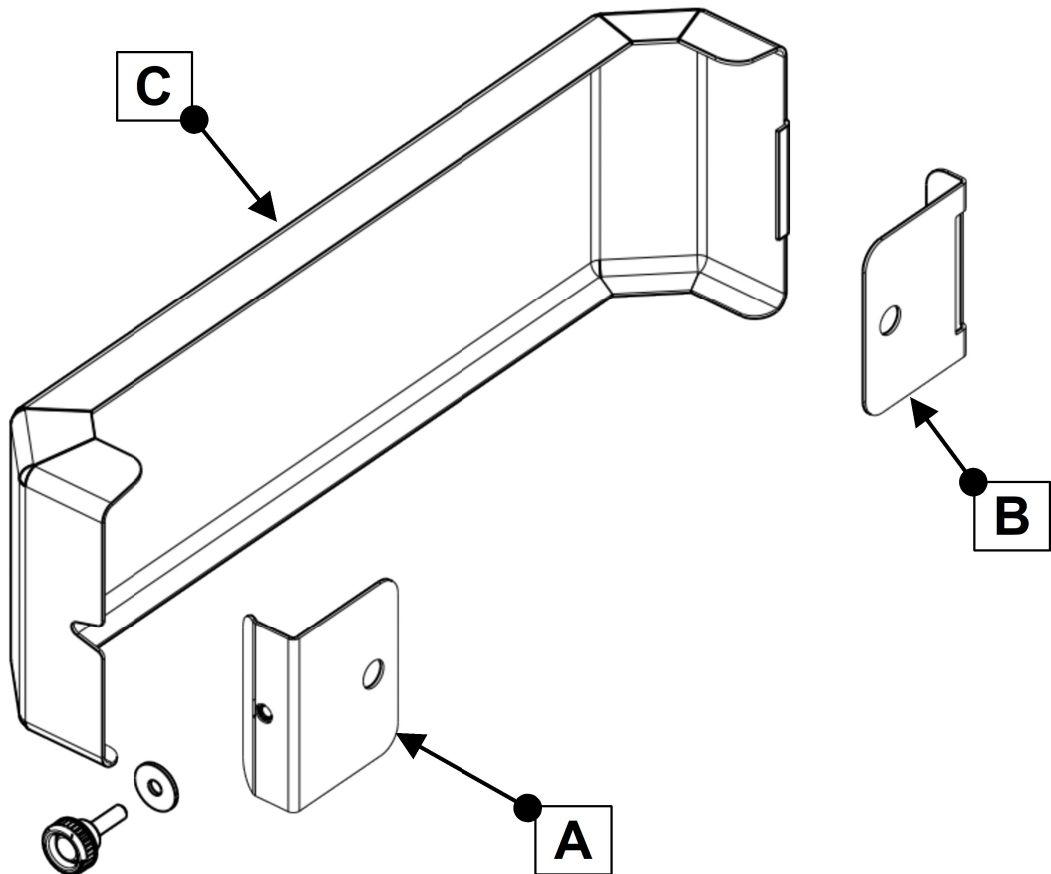

**Anbauanleitung:** Abdeckung für Rollenseilfenster 1-2433614T

**AL:** 2299-00

**Best.Nr.:** 15-9080

***Hier sehen sie die fertig montierte Abdeckung  
Bevor sie mit der Montage beginnen, lesen sie bitte diese Anleitung gut durch.***

***Bei Fahrten im öffentlichen Straßenverkehr muß das Rollenseilfenster mit dieser  
Abdeckung abgedeckt werden.***

*Before you start fitting, please read and understand this instruction.*

*The roller fairlead must be covered with this cover when driving on public roads!*

## Stückliste

\*\*\*15-908\*\*\*

1x Winkel links (A)  
 1x Winkel rechts (B)  
 1x Abdeckung (C)

1x Aufkleber „Taubenreuther“ 130 x 50mm

## Schraubensatz

1x Rändelschraube M6 x 20 (Würth-Nr. 5099306006)  
 1x Scheibe M6 x 20 x 1,25