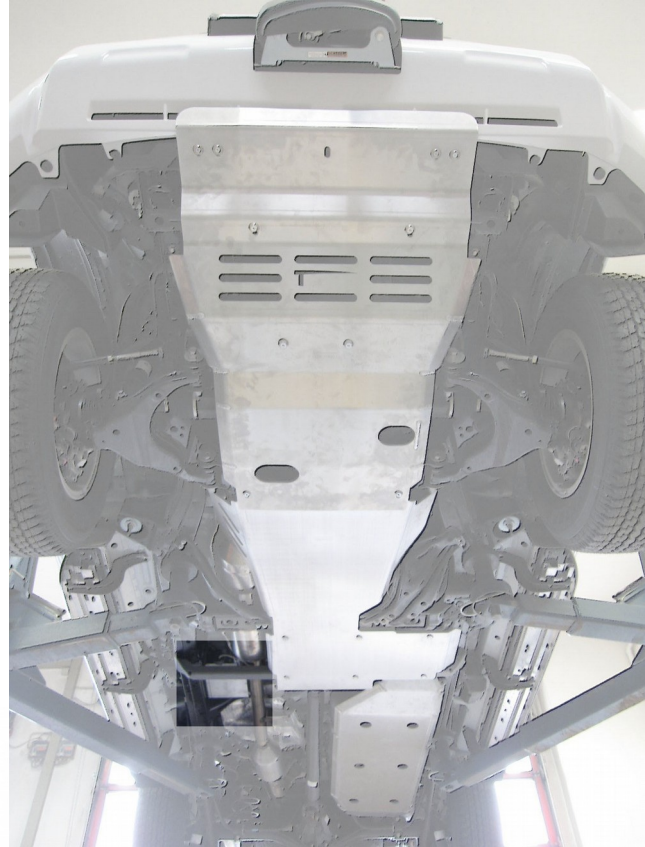

Anbauanleitung Sensorschutz Abgasanlage Toyota J15 Diesel 2,8l ohne KDSS ab Bj 2015

AL: 2071 – 00

Best.-Nr.: 29-T020104

Stückliste

29-T020104_Sensorschutz_Abgasanlage		
1x	Schutzblech	A