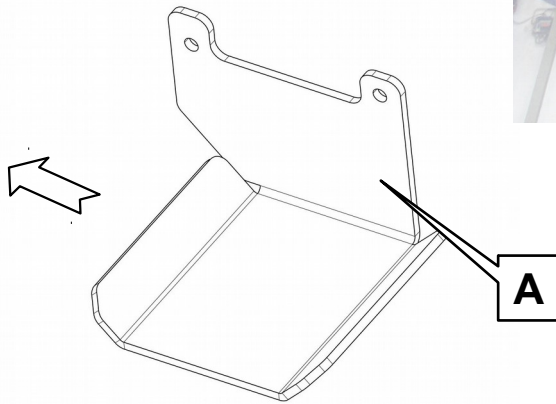

Anbauanleitung Sensorschutz Abgasanlage Toyota J15 Diesel 2,8l ohne KDSS ab Bj 2015

AL: 2071 – 00

Best.-Nr.: 29-T020104

Stückliste

29-T020104_Sensorschutz_Abgasanlage		
1x	Schutzblech	A